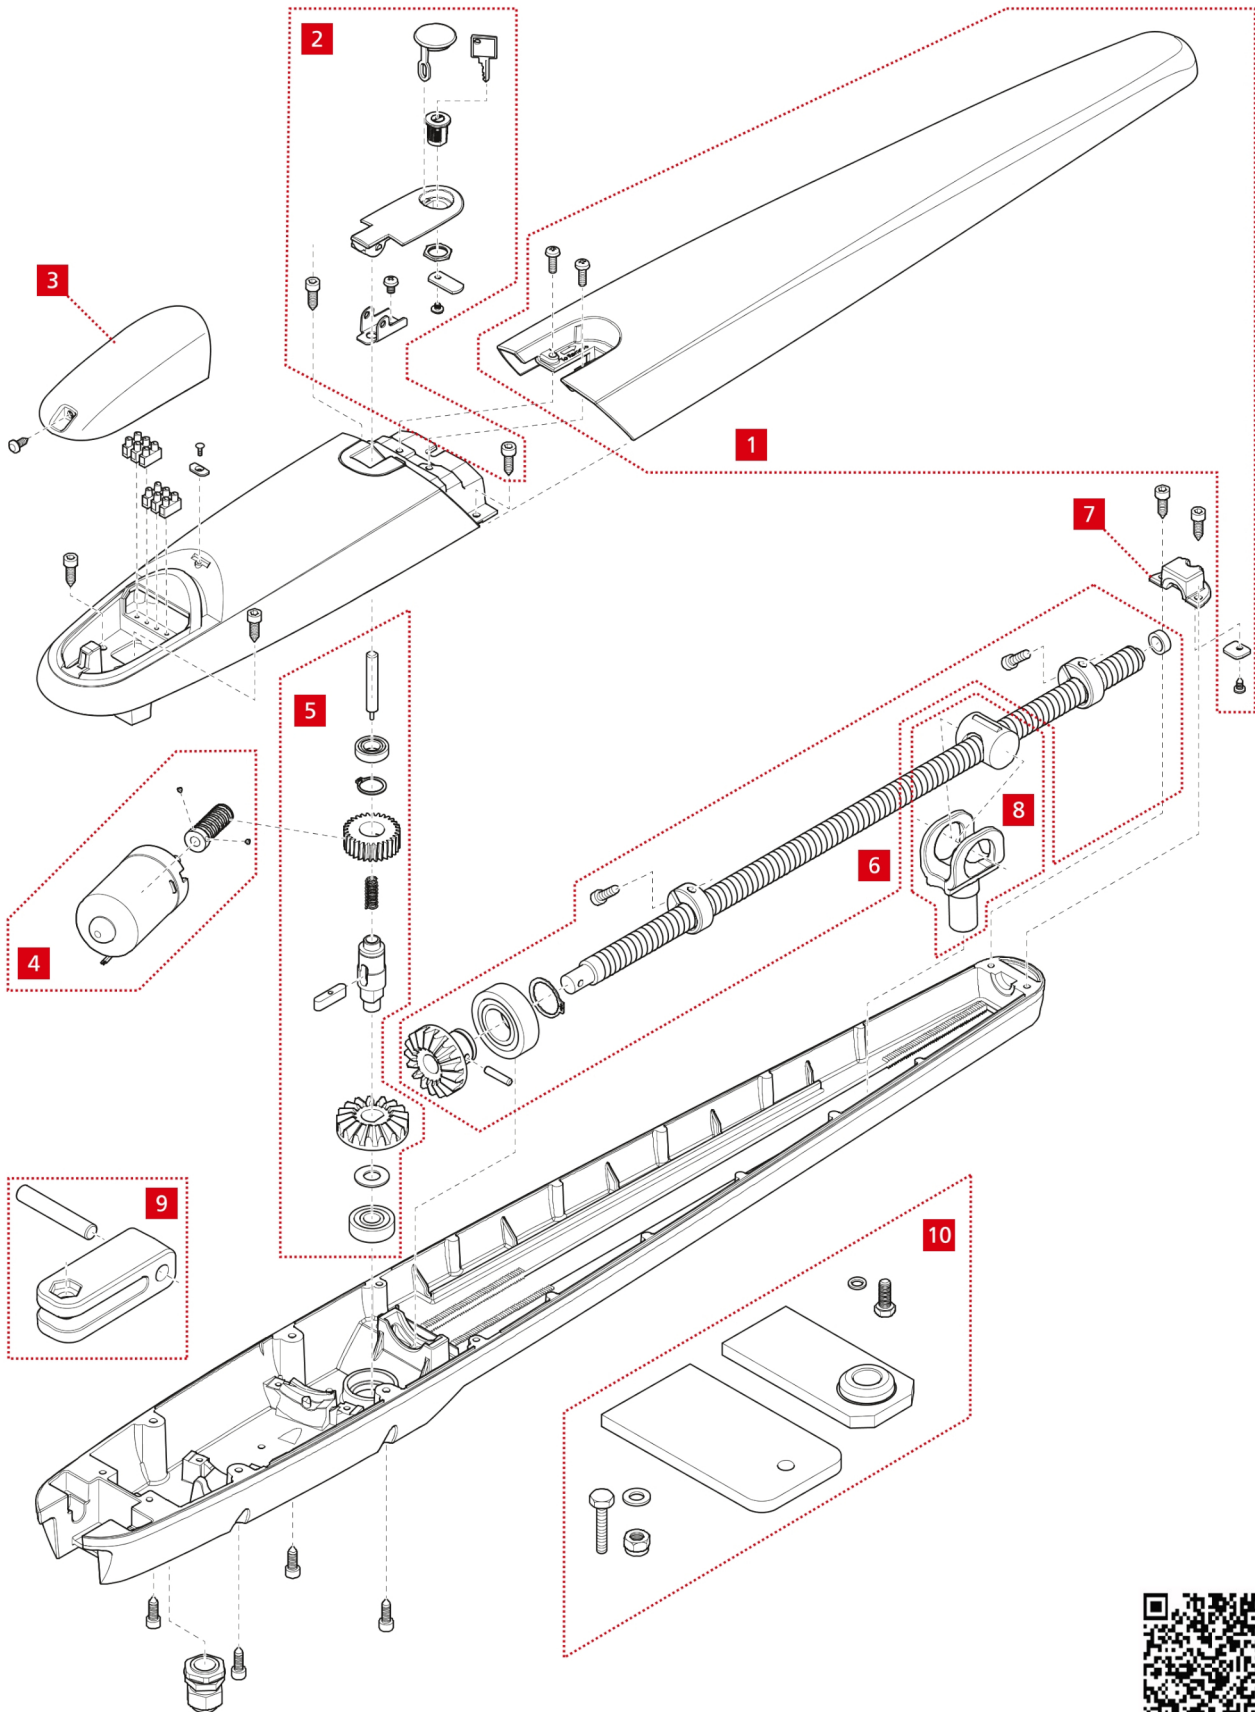

»STARK6

(229) 288-1552

portonesautomaticos@adsver.com.mx
portonesautomaticos@prodigy.net.mx

Puertas & Portones Automáticos, S.A. de C.V.
¡Nuestra pasión es la Solución!....

»STARK6

CODE

1	172965
2	172966
3	172967
4	172969
5	172970
6	172971
7	172972
8	172973
9	172975
10	172976

PACKAGING

CODE

ZM286A

(229) 288-1552

portonesautomaticos@adsver.com.mx
portonesautomaticos@prodigy.net.mx

V01.22